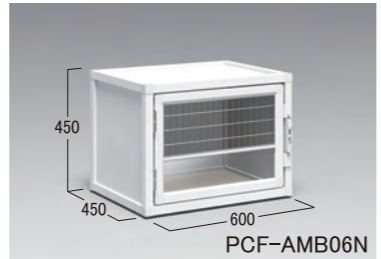

VANASIS ホテルケージ【フロント片開きドア+リアFIX】

1. **PCF-AMB06N** W600 × D450 × H450
   - **PCF-AMB09N** W950 × D650 × H650
2. ●材質 本体:アルミ フロントドア:アルミ/アクリル/ステンレスネット
   サイド:アルミ複合板FIX