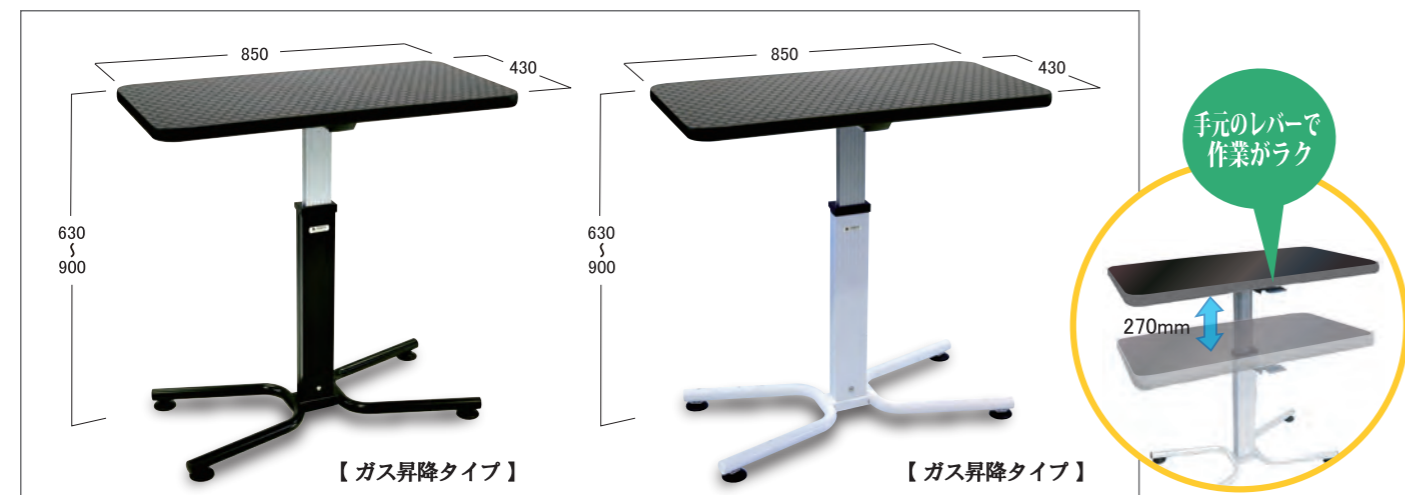

紫外線消毒器

PCX-UV180 H186mm × W270mm × D235mm

●仕様 殺菌灯:6W × 1灯(上部1灯式) 重量:3.5kg 消費電力:6W
 タイマー:20分 外装:高級鋼板製、メラミン樹脂系焼付塗装
 内装:エンボスアルミ反射板 棚:コーティング網1段
 定格周波数:50Hz/60Hz 定格電圧:AC100V

- ・ハサミ、ブラシなど衛生的・清潔な器具を使用することで、お客様に安心・安全を提供し、好感度をアップ!!
- ・ペットグルーミングサロン、ペットショップ等におすすめ!
- ・小型高性能紫外線の採用で殺菌力をアップ!!
- ・庫内にエンボスアルミ反射板の採用で均一な殺菌効果が得られます。
- ・軽量・小型で省スペース。しかも省電力のエコタイプ。
- ・IC20分タイマー採用で殺菌タイムを自動管理。

トリミングテーブル

ガス圧式テーブル

バルビーア (ブラック)
PCT-GS8543KN
 寸法: W850 × D430 × H630~900
 重量: 12kg
 材質 天板: 防滑性ビニールシート貼り
 スタンド: スチール・アルミ

バルビーア (ホワイト/ブラック)
PCT-GS8543WK
 寸法: W850 × D430 × H630~900
 重量: 12kg
 材質 天板: 防滑性ビニールシート貼り
 スタンド: スチール・アルミ