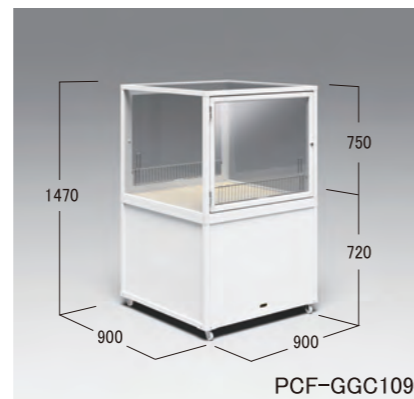

PCF-GGC109

PCF-GGC109 W 900 × D 900 × H1470

PCF-GGC112 W1200 × D1200 × H1620

●材質 本体:アルミ/ステンレス
フロントドア:アルミ/ガラス リアドア:アルミ/ガラス
サイド:ガラスFIX (D900:ガラス3.2t D1200ガラス6t)
フロントFIX(W1200):アクリル

STANDARD

密閉フロントドア フロントドア脱着 フロント鍵 キャスター ガード

◆下部BOXキャビネット仕様