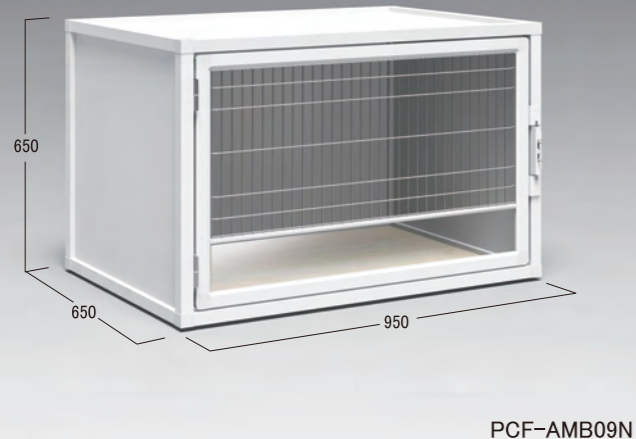

VANASIS ホテルケージ【フロント片開きドア+リアFIX】

1. **PCF-AMB06N** W600 × D450 × H450
   - **PCF-AMB09N** W950 × D650 × H650
2. ●材質 本体:アルミ フロントドア:アルミ/アクリル/ステンレスネット
   サイド:アルミ複合板FIX