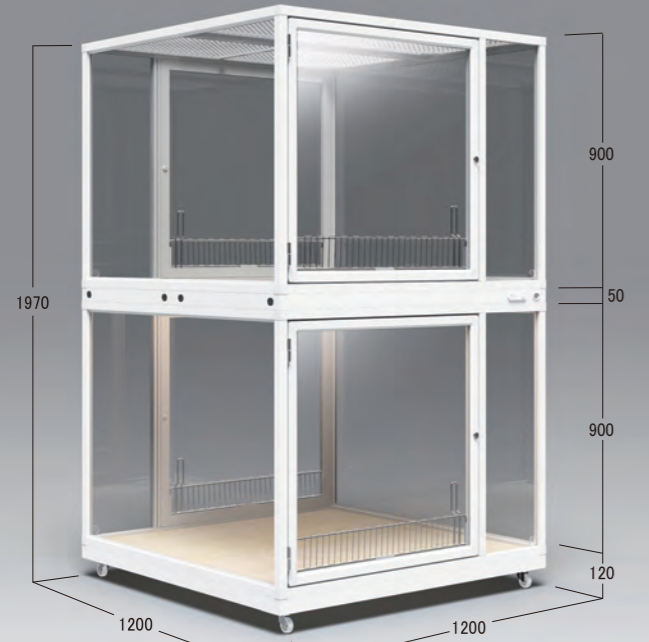

VANASIS 中置2段型ケージ

※LED照明は下段のみ

PCF-GGC12