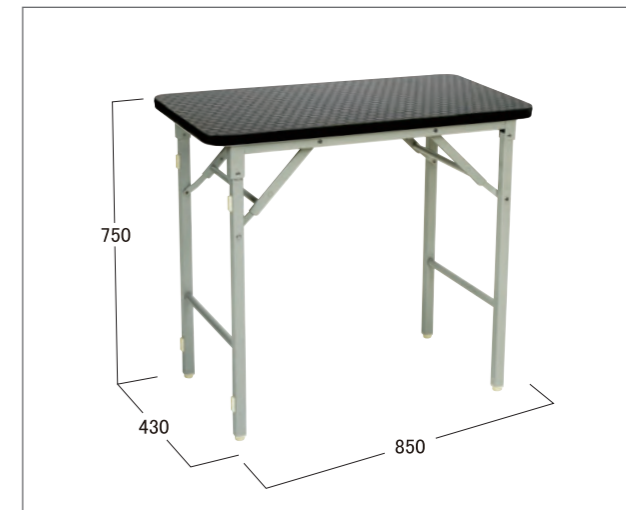

トリミングテーブル (折り畳みタイプ)
PCT-F8543 W850 × D430 × H750
●材質 天板: 防滑性ビニールシート貼り スタンド: スチール(塗装)
●備考 スタンド部折り畳み

油圧式テーブル

ステンレス上部ラウンド

アプロ720
PCX-TAP720
寸法: W720 × D450 × H800~960
重量: 35kg

木製上部ラウンド

グラミープロ750
PCX-TGP750
寸法: W720 × D450 × H750~910
重量: 35kg

油圧式テーブル

X-750 (引出し付き)
PCX-TX750D
寸法: W750 × D450 × H630~950
重量: 30kg

X-900
PCX-TX900
寸法: W900 × D600 × H530~980
重量: 35kg