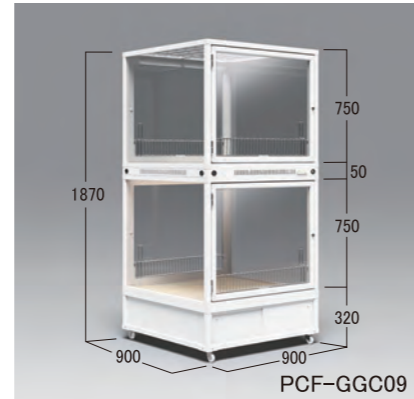

販売用ペットケージ

NEW

VANASIS 中置2段型ケージ

※LED照明は下段のみ

PCF-GGC12

PCF-GGC09

PCF-GGC09 W 900 × D 900 × H1870

PCF-GGC12 W1200 × D1200 × H1970