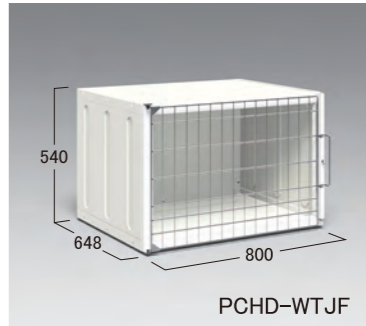

ホテルケージ【フロントネット扉+リアFIX】

1. **PCHD-WTJF** W 800 × D648 × H540
   - **PCHD-WTJF12** W1200 × D648 × H930
2. ●材質 本体:PVC(成形)/ステンレス フロント扉:ネット(ステンレス)