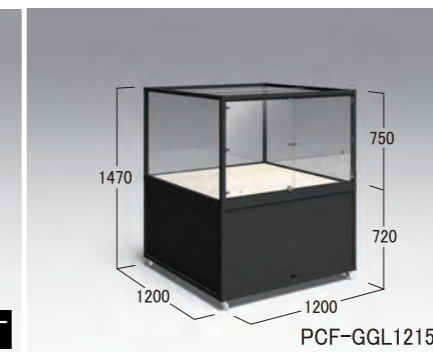

販売用ペットケージ

NEW

VANASIS 中置2段型ケージ

※LED照明は下段のみ

PCF-GGC12

PCF-GGC09

PCF-GGC09 W 900 × D 900 × H1870

PCF-GGC12 W1200 × D1200 × H1970

●材質 本体:アルミ/ステンレス 照明BOX:スチール
フロントドア:アルミ/ガラス リアドア:アルミ/ガラス
サイド:ガラスFIX (D900:ガラス3.2t D1200ガラス6t)
フロントFIX(W1200):アクリル

STANDARD

LED照明 密閉フロントドア フロントドア脱着 コンセント フロント鍵

◆下部BOXキャビネット仕様
キャスター ガード (D900)

VANASIS 中置GLタイプ

CAT

PCF-GGL1219N

PCF-GGL0919N W 950 × D950 × H1870
PCF-GGL1219N W1200 × D1200 × H1870
PCF-GGL0915N W 950 × D950 × H1470
PCF-GGL1215N W1200 × D1200 × H1470

●材質 本体:アルミ/ステンレス
フロントドア:ガラス6t サイド:ガラスFIX

STANDARD

フレームレスガラスドア フロント鍵 キャスター
◆下部BOXキャビネット仕様

OPTION

ガード
W950 PCFO-LNG0910
W1200 PCFO-LNG1210

◆キャットタワー
H1500 PCFO-CTT

NEW

VANASIS 中置1段型ケージ

PCF-GGC112

PCF-GGC109

PCF-GGC109 W 900 × D 900 × H1470

PCF-GGC112 W1200 × D1200 × H1620

●材質 本体:アルミ/ステンレス
フロントドア:アルミ/ガラス リアドア:アルミ/ガラス
サイド:ガラスFIX (D900:ガラス3.2t D1200ガラス6t)
フロントFIX(W1200):アクリル

STANDARD

密閉フロントドア フロントドア脱着 フロント鍵 キャスター ガード

◆下部BOXキャビネット仕様

CAT

PCF-GGL0919N

PCF-GGL1215N

PCF-GGL0915N

中置きGLタイプ用 キャットタワー

ステップ:木製マット敷
4方向取付け可
75mmピッチ高さ可変

230
270
75mmピッチ
高さ可変

ポール:スチールパイプ40mm角
(黒塗装)

1465

・中置きGLタイプ(H1870)に
取り付けるキャットタワー
・4枚のステップを自由に
レイアウト可能。
(75mmピッチ高さ可変)

キャットタワー

PCFO-CTT H1500

●材質 支柱:スチール 棚:木工(4枚)

●備考 棚板高さ:75ピッチ可変

本体発注時に合わせてご注文ください