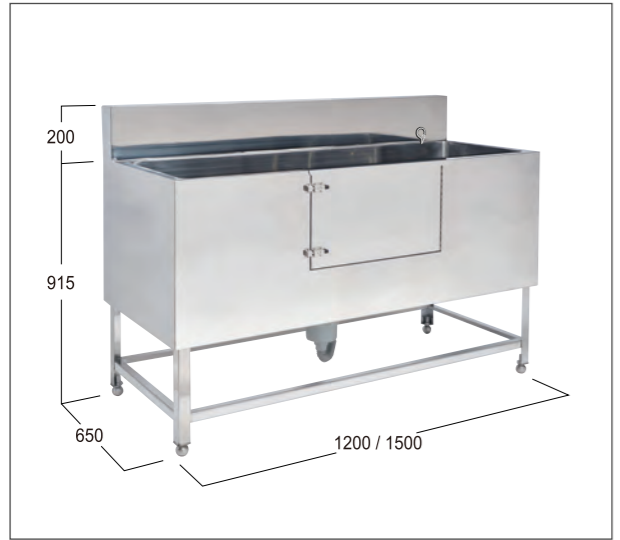

ドッグバス バックガード・フロントドア付
PCB-DS469FG
W1200 × D650 × H915 (+ガードH200)〈シンク深さH500〉
PCB-DS569FG
W1500 × D650 × H915 (+ガードH200)〈シンク深さH500〉
●材質 本体:ステンレス
●備考 フロントドア用バックカバー、リードフック付き