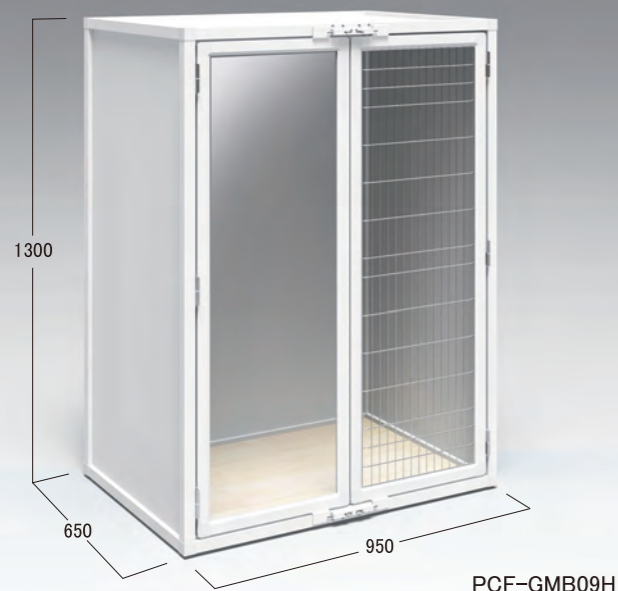

W950 PCFO-BST09N W950 PCFO-TRWL09 W950 PCFO-TRL09 W950 PCFO-NGH0910

NEW VANASIS ホテルケージ【フロント両開きドア+リアFIX】

PCF-GMB09H