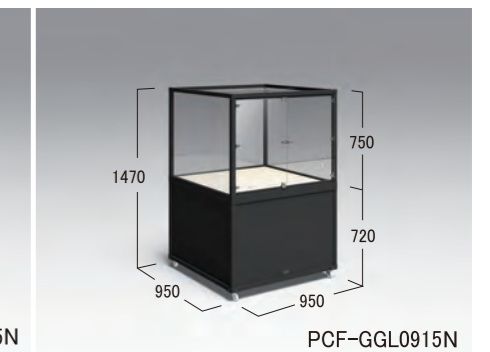

PCF-GGL1215N

PCF-GGL0915N

中置きGLタイプ用 キャットタワー

ステップ:木製マット敷
4方向取付け可
75mmピッチ高さ可変

230
270
75mmピッチ
高さ可変

ポール:スチールパイプ40mm角
(黒塗装)

1465

・中置きGLタイプ(H1870)に
取り付けるキャットタワー
・4枚のステップを自由に
レイアウト可能。
(75mmピッチ高さ可変)