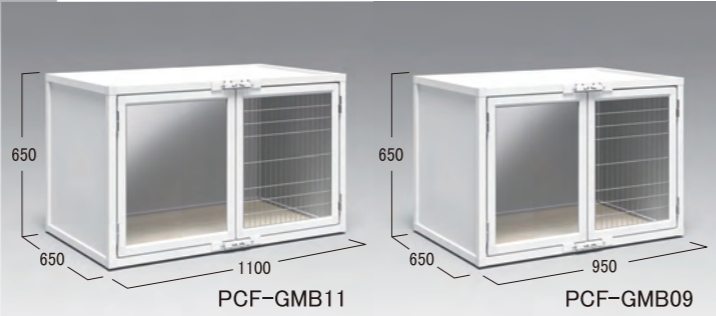

ホテルペットケージ

NEW VANASIS ホテルケージ【フロント両開きドア+リアFIX】

1. **PCF-GMB09** W 950 × D650 × H650
   - **PCF-GMB11** W1100 × D650 × H650
   - **PCF-GMB12** W1200 × D800 × H700
2. ●材質 本体:アルミ フロントドア:アルミ/ガラス/ステンレスネット
   サイド:アルミ複合板FIX

1. STANDARD
2. フロントドア脱着
   - ワンタッチラッチ
   - 積重ね可能

1. OPTION
2. キャスターベーススタンド
   - シート押さえ枠
   - トレイ
   - ガード
3. W950 PCFO-BST09N W950 PCFO-TRWL09 W950 PCFO-TRL09 W950 PCFO-NGH0910
   W1100 PCFO-BST11N W1100 PCFO-TRWL11 W1100 PCFO-TRL11 W1100 PCFO-NGH1110
   W1200 PCFO-BST1280 W1200 PCFO-NGH1210
   ※W1200にはトレイ・シート押さえ枠の設定はありません

NEW VANASIS ホテルケージ【フロントネット扉+リアFIX】

1. **PCF-DMB09N** W 950 × D650 × H650
   - **PCF-DMB11N** W1100 × D650 × H650
   - **PCF-DMB12N** W1200 × D800 × H700
2. ●材質 本体:アルミ フロント扉:ネット(ステンレス)2枚
   サイド:アルミ複合板FIX

1. STANDARD
2. ワンタッチラッチ
   - 積重ね可能

1. OPTION
2. キャスターベーススタンド
   - シート押さえ枠
   - トレイ
3. W950 PCFO-BST09N W950 PCFO-TRWL09 W950 PCFO-TRL09
   W1100 PCFO-BST11N W1100 PCFO-TRWL11 W1100 PCFO-TRL11
   W1200 PCFO-BST1280
   ※W1200にはトレイ・シート押さえ枠の設定はありません

VANASIS ホテルケージ【フロント片開きドア+リアFIX】

1. **PCF-AMB06N** W600 × D450 × H450
   - **PCF-AMB09N** W950 × D650 × H650
2. ●材質 本体:アルミ フロントドア:アルミ/アクリル/ステンレスネット
   サイド:アルミ複合板FIX

1. STANDARD
2. フロントドア脱着
   - ワンタッチラッチ
   - 積重ね可能

1. OPTION
2. キャスターベーススタンド
   - シート押さえ枠
   - トレイ
   - ガード
3. W600 PCFO-BST0645 W950 PCFO-TRWL09 W950 PCFO-TRL09 W600 PCFO-NGH0610
   W950 PCFO-BST09N W950 PCFO-NGH0910
   ※W600にはトレイ・シート押さえ枠の設定はありません

ホテルケージ【フロントネット扉+リアFIX】

1. **PCHD-WTJF** W 800 × D648 × H540
   - **PCHD-WTJF12** W1200 × D648 × H930
2. ●材質 本体:PVC(成形)/ステンレス フロント扉:ネット(ステンレス)

1. STANDARD
2. 積重ね可能

1. OPTION
2. キャスターベーススタンド H130
   - シート押さえ枠
   - トレイ
   - ガード
3. W800 PCDO-BST08 W800 PCDO-TRW08 W800 PCDO-TR08 W800 PCDO-GN0810
   W1200 PCDO-BST12 W1200 PCDO-TRW12 W1200 PCDO-TR12 W1200 PCDO-GN1210