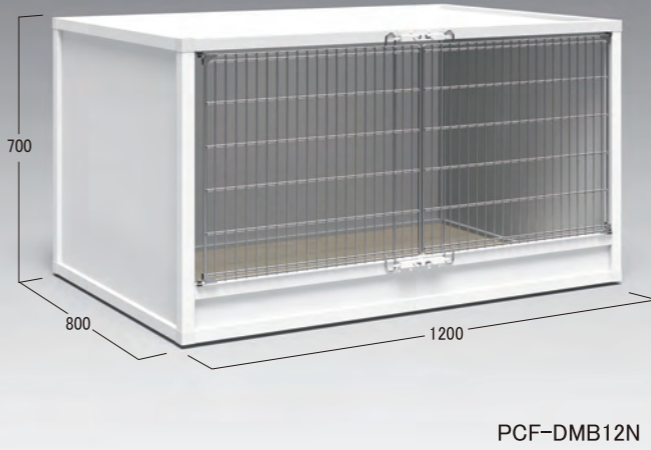

NEW VANASIS ホテルケージ【フロントネット扉+リアFIX】

1. **PCF-DMB09N** W 950 × D650 × H650
   - **PCF-DMB11N** W1100 × D650 × H650
   - **PCF-DMB12N** W1200 × D800 × H700
2. ●材質 本体:アルミ フロント扉:ネット(ステンレス)2枚
   サイド:アルミ複合板FIX