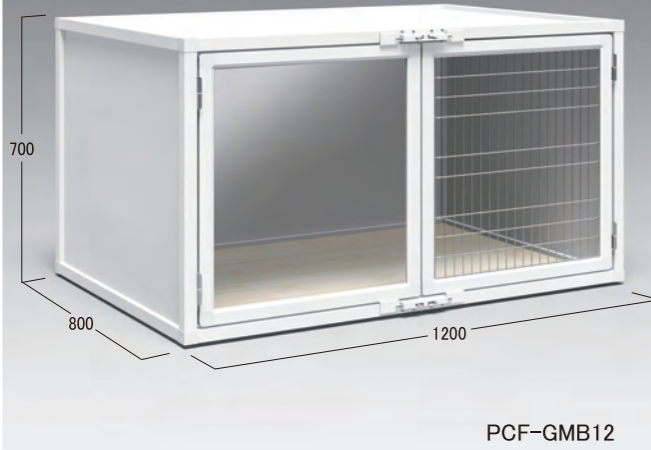

ホテルペットケージ

NEW VANASIS ホテルケージ【フロント両開きドア+リアFIX】

1. **PCF-GMB09** W 950 × D650 × H650
   - **PCF-GMB11** W1100 × D650 × H650
   - **PCF-GMB12** W1200 × D800 × H700
2. ●材質 本体:アルミ フロントドア:アルミ/ガラス/ステンレスネット
   サイド:アルミ複合板FIX

1. STANDARD
2. フロントドア脱着
   - ワンタッチラッチ
   - 積重ね可能

1. OPTION
2. キャスターベーススタンド
   - シート押さえ枠
   - トレイ
   - ガード
3. W950 PCFO-BST09N W950 PCFO-TRWL09 W950 PCFO-TRL09 W950 PCFO-NGH0910
   W1100 PCFO-BST11N W1100 PCFO-TRWL11 W1100 PCFO-TRL11 W1100 PCFO-NGH1110
   W1200 PCFO-BST1280 W1200 PCFO-NGH1210
   ※W1200にはトレイ・シート押さえ枠の設定はありません

NEW VANASIS ホテルケージ【フロントネット扉+リアFIX】

1. **PCF-DMB09N** W 950 × D650 × H650
   - **PCF-DMB11N** W1100 × D650 × H650
   - **PCF-DMB12N** W1200 × D800 × H700
2. ●材質 本体:アルミ フロント扉:ネット(ステンレス)2枚
   サイド:アルミ複合板FIX

1. STANDARD
2. ワンタッチラッチ
   - 積重ね可能

1. OPTION
2. キャスターベーススタンド
   - シート押さえ枠
   - トレイ
3. W950 PCFO-BST09N W950 PCFO-TRWL09 W950 PCFO-TRL09
   W1100 PCFO-BST11N W1100 PCFO-TRWL11 W1100 PCFO-TRL11
   W1200 PCFO-BST1280
   ※W1200にはトレイ・シート押さえ枠の設定はありません

VANASIS ホテルケージ【フロント片開きドア+リアFIX】

1. **PCF-AMB06N** W600 × D450 × H450
   - **PCF-AMB09N** W950 × D650 × H650
2. ●材質 本体:アルミ フロントドア:アルミ/アクリル/ステンレスネット
   サイド:アルミ複合板FIX

1. STANDARD
2. フロントドア脱着
   - ワンタッチラッチ
   - 積重ね可能

1. OPTION
2. キャスターベーススタンド
   - シート押さえ枠
   - トレイ
   - ガード
3. W600 PCFO-BST0645 W950 PCFO-TRWL09 W950 PCFO-TRL09 W600 PCFO-NGH0610
   W950 PCFO-BST09N W950 PCFO-NGH0910
   ※W600にはトレイ・シート押さえ枠の設定はありません

ホテルケージ【フロントネット扉+リアFIX】

1. **PCHD-WTJF** W 800 × D648 × H540
   - **PCHD-WTJF12** W1200 × D648 × H930
2. ●材質 本体:PVC(成形)/ステンレス フロント扉:ネット(ステンレス)

1. STANDARD
2. 積重ね可能

1. OPTION
2. キャスターベーススタンド H130
   - シート押さえ枠
   - トレイ
   - ガード
3. W800 PCDO-BST08 W800 PCDO-TRW08 W800 PCDO-TR08 W800 PCDO-GN0810
   W1200 PCDO-BST12 W1200 PCDO-TRW12 W1200 PCDO-TR12 W1200 PCDO-GN1210