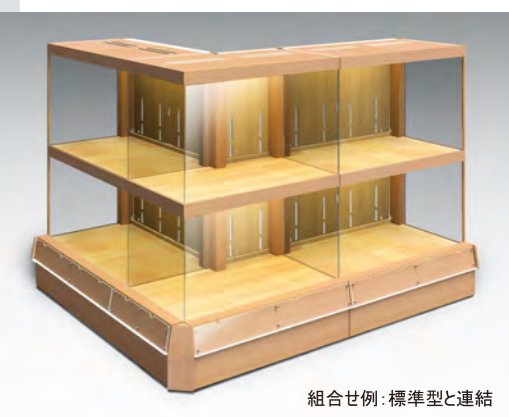

1. **PCW-FP221TFCR**
   (C)右側コーナート型 W1615 × D1045 × H2085
2. **PCW-FP221TFCL**
   (C)左側コーナート型 W1615 × D1045 × H2085
3. ●材質 本体: スチール/ステンレス/木工(化粧板貼り)
   フロント・サイド: /ガラス8t
   リア扉: ABS発泡+メラミン化粧板
5. 平面図 右側コーナート型
6. Dimensions: 1015, 600, 1615, 1045
7. Labels: 本体, サイン表示台
8. 単体では使用できません。必ず標準型(S)との連結が必要です。

連結部をアクリル仕切り(別注対応)にて室内を広くすることができます。