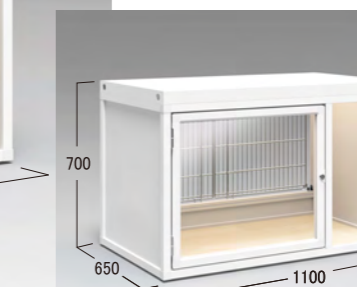

販売用ペットケージ

NEW VANASIS フロントガラスドア+リアパネル扉

- PCF-GP09N W 950 × D650 × H700
- PCF-GP11N W1100 × D650 × H700
- PCF-GP12N W1200 × D800 × H750

●材質 本体:アルミ/ステンレス 照明BOX:スチール
フロントドア:アルミ/ガラス リア扉:ABS発泡
フロントFIX(W1100・W1200):アクリル
サイド:アルミ複合板FIX

STANDARD

OPTION

W950 PCFO-BST09N W950 PCFO-TRWL09 W950 PCFO-TRL09 W950 PCFO-NGF0910
W1100 PCFO-BST11N W1100 PCFO-TRWL11 W1100 PCFO-TRL11 W1100 PCFO-NGF1110
W1200 PCFO-BST1280 W1200 PCFO-NGF1210

※W1200にはトレイ・シート押さえ枠の設定はありません

NEW VANASIS フロントガラスドア+リアネット扉

- PCF-GM09N W 950 × D650 × H700
- PCF-GM11N W1100 × D650 × H700
- PCF-GM12N W1200 × D800 × H750

●材質 本体:アルミ/ステンレス 照明BOX:スチール
フロントドア:アルミ/ガラス リア扉:ステンレス
フロントFIX(W1100・W1200):アクリル
サイド:アルミ複合板FIX

PCF-GM11N

STANDARD

OPTION

W950 PCFO-BST09N W950 PCFO-TRWL09 W950 PCFO-TRL09 W950 PCFO-NGF0910
W1100 PCFO-BST11N W1100 PCFO-TRWL11 W1100 PCFO-TRL11 W1100 PCFO-NGF1110
W1200 PCFO-BST1280 W1200 PCFO-NGF1210

※W1200にはトレイ・シート押さえ枠の設定はありません

NEW VANASIS フロントガラスFIX+リアパネル扉

PCF-FP09H

W950 × D800 × H1500

●材質 本体:アルミ 照明BOX:スチール
フロント:ガラス6t
リア扉:ABS発泡
サイド:アルミ複合板FIX

STANDARD

OPTION

W950 PCFO-BST0980

NEW VANASIS フロントガラスドア+ガラスFIX

PCF-GL09N W 950 × D650 × H700

PCF-GL11N W1100 × D650 × H700

PCF-GL12N W1200 × D800 × H780

●材質 本体:アルミ/ステンレス 照明BOX:スチール
フロントドア:ガラス6t サイド:ガラスFIX

STANDARD

OPTION

W950 PCFO-BST09N W950 PCFO-TRWL09 W950 PCFO-TRL09 W950 PCFO-LNG0910
W1100 PCFO-BST11N W1100 PCFO-TRWL11 W1100 PCFO-TRL11 W1100 PCFO-LNG1110
W1200 PCFO-BST1280 W1200 PCFO-LNG1210

※W1200にはトレイ・シート押さえ枠の設定はありません