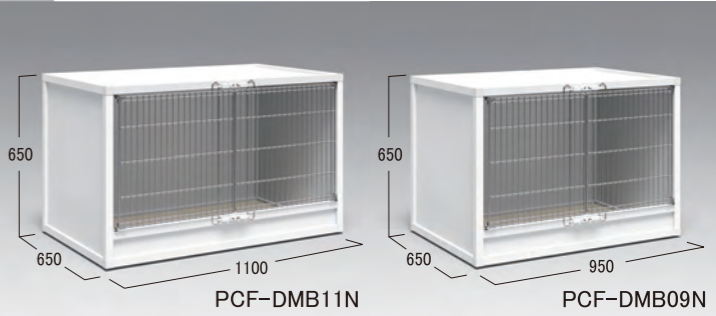

NEW VANASIS ホテルケージ【フロントネット扉+リアFIX】

1. **PCF-DMB09N** W 950 × D650 × H650
   - **PCF-DMB11N** W1100 × D650 × H650
   - **PCF-DMB12N** W1200 × D800 × H700
2. ●材質 本体:アルミ フロント扉:ネット(ステンレス)2枚
   サイド:アルミ複合板FIX