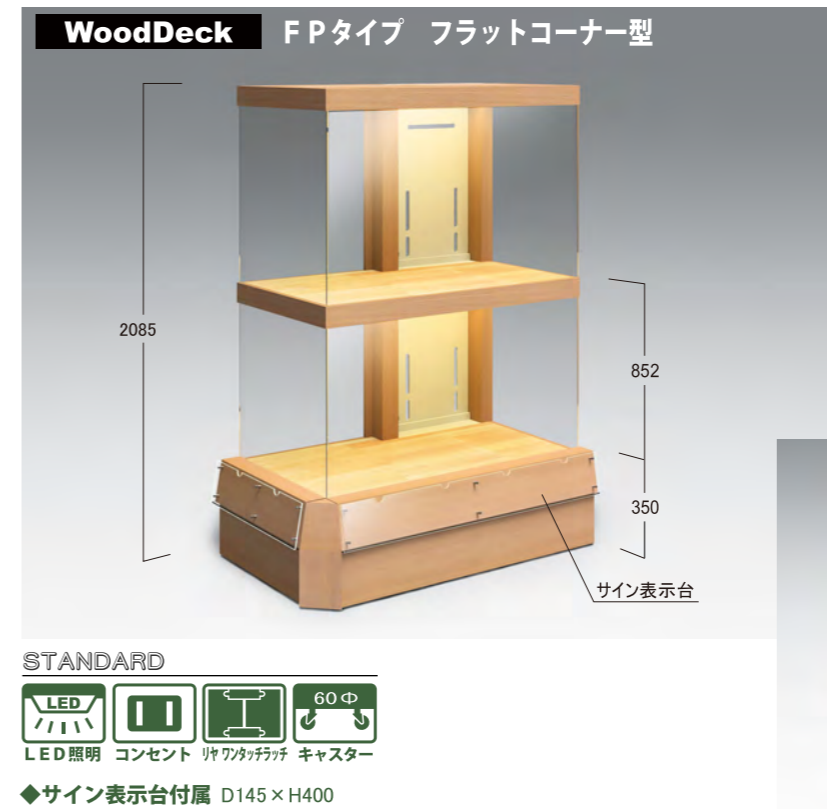

PET CAGE

ペットショップシステム
ペットケージ&トリミング用品

The boy meets a new family

Welcome! Room friend

販売用ペットケージ

- STANDARD**
- LED照明
 - コンセント
 - リヤワッパチッチ
 - キャスター
- ◆サイン表示台付属 D145 × H400
- OPTION**
- ガード PCWO-NG1310
 - 仕切り板 1段目用 PCWO-SV17263, 2段目用 PCWO-SV27272

- 【標準2段型】** **PCW-FP21321TS**
(S)W1388 × D1045 × H2085
PCW-FP21321TC
(C)W1350 × D1045 × H2085
- 【標準タワー型】** **PCW-FP11321TS**
(S)W1388 × D1045 × H2085
PCW-FP11321TC
(C)W1350 × D1045 × H2085
- 材質 本体: スチール/ステンレス/木工(化粧板貼り)
フロント・サイド: /ガラス8t
リア扉: ABS発泡+メラミン化粧板

- PCW-FP221TFCR**
(C)右側コーナート型 W1615 × D1045 × H2085
- PCW-FP221TFCL**
(C)左側コーナート型 W1615 × D1045 × H2085
- 材質 本体: スチール/ステンレス/木工(化粧板貼り)
フロント・サイド: /ガラス8t
リア扉: ABS発泡+メラミン化粧板
-
- 平面図 右側コーナート型
- Dimensions: 1015, 600, 1615, 1045
- Labels: 本体, サイン表示台
- 単体では使用できません。必ず標準型(S)との連結が必要です。