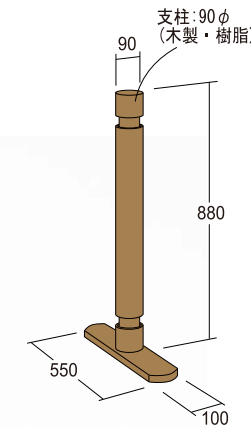

STANDARD

NEW システムサークル

広い場所で遊べます。
形状も広さも自由自在。

【例】八角形:支柱(8)+柵(7)+柵・扉付き(1)

支柱と柵との連結は角度を自由に変わられ
どんな形状でも設置可能です。

柵の隙間はアクリル板で塞いであり
小さな動物も逃げ出すことは
ありません。

- 【支柱】 **PCR-WCPS09** W90×D550×H900
- 【柵】 **PCR-WC309** W810×H900
- 【柵・扉付き】 **PCR-WC309D** W810×H900
- 材質: 木製・樹脂・スチール

【例】長方形:支柱(8)+柵(7)+柵・扉付き(1)

【支柱】 PCR-WCPS09

【柵】 PCR-WC309

【柵・扉付き】 PCR-WC309D

フレームの無いオール樹脂製ケース
湿った床材の設置も可能。

鍵付き	PCC-AC844J	W850 × D450 × H400
	PCC-AC432J	W430 × D350 × H250
	PCC-AC232J	W285 × D350 × H250
	PCC-AC132J	W170 × D350 × H250
鍵無し	PCC-AC844	W850 × D450 × H400
	PCC-AC432	W430 × D350 × H250
	PCC-AC232	W285 × D350 × H250
	PCC-AC132	W170 × D350 × H250