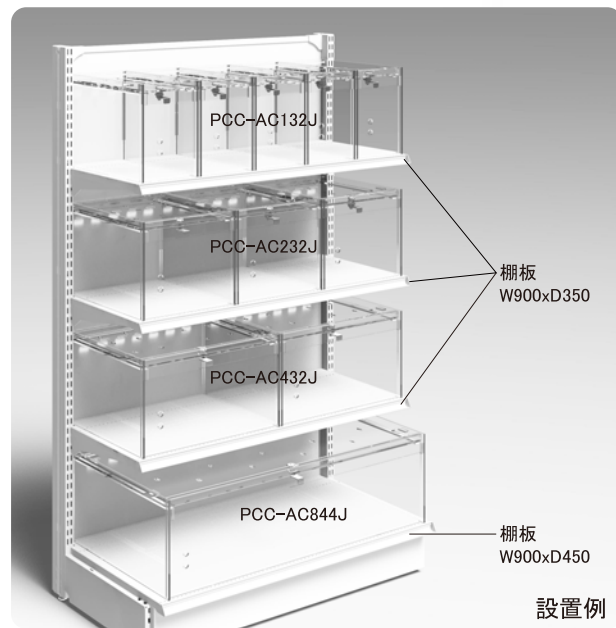

STANDARD

NEW システムサークル

広い場所で遊べます。
形状も広さも自由自在。

【例】八角形:支柱(8)+柵(7)+柵・扉付き(1)

支柱と柵との連結は角度を自由に変わられ
どんな形状でも設置可能です。

柵の隙間はアクリル板で塞いであり
小さな動物も逃げ出すことは
ありません。

- 【支柱】 **PCR-WCPS09** W90×D550×H900
- 【柵】 **PCR-WC309** W810×H900
- 【柵・扉付き】 **PCR-WC309D** W810×H900
- 材質: 木製・樹脂・スチール

【例】長方形:支柱(8)+柵(7)+柵・扉付き(1)

【支柱】 PCR-WCPS09

【柵】 PCR-WC309

【柵・扉付き】 PCR-WC309D

フレームの無いオール樹脂製ケース
湿った床材の設置も可能。

鍵付き	PCC-AC844J	W850 × D450 × H400
	PCC-AC432J	W430 × D350 × H250
	PCC-AC232J	W285 × D350 × H250
	PCC-AC132J	W170 × D350 × H250
鍵無し	PCC-AC844	W850 × D450 × H400
	PCC-AC432	W430 × D350 × H250
	PCC-AC232	W285 × D350 × H250
	PCC-AC132	W170 × D350 × H250