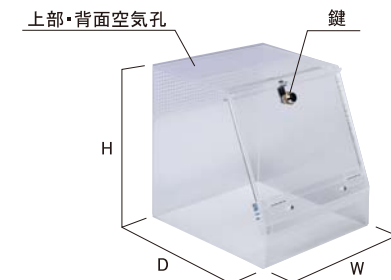

アクリルケース【F型】

- ●材質 透明アクリル
- ●備考 鍵付き 天板/背板空気孔あり

STANDARD