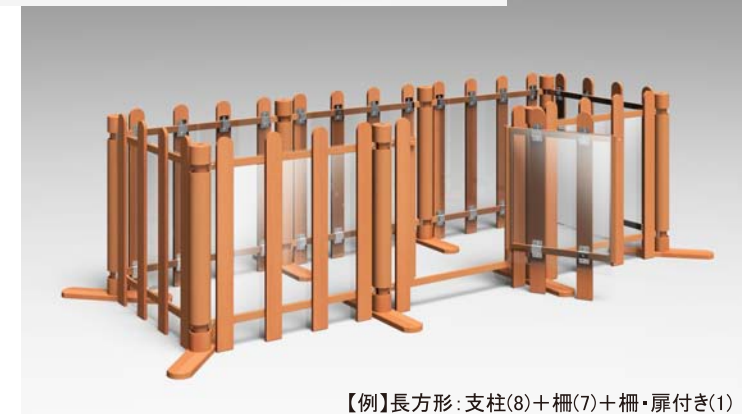

STANDARD

NEW システムサークル

広い場所で遊べます。
形状も広さも自由自在。

【例】八角形:支柱(8)+柵(7)+柵・扉付き(1)

支柱と柵との連結は角度を自由に変わられ
どんな形状でも設置可能です。

柵の隙間はアクリル板で塞いであり
小さな動物も逃げ出すことは
ありません。

- 【支柱】 **PCR-WCPS09** W90×D550×H900
- 【柵】 **PCR-WC309** W810×H900
- 【柵・扉付き】 **PCR-WC309D** W810×H900
- 材質: 木製・樹脂・スチール

【例】長方形:支柱(8)+柵(7)+柵・扉付き(1)

【支柱】 PCR-WCPS09

【柵】 PCR-WC309

【柵・扉付き】 PCR-WC309D

フレームの無いオール樹脂製ケース
湿った床材の設置も可能。

鍵付き	PCC-AC844J	W850 × D450 × H400
	PCC-AC432J	W430 × D350 × H250
	PCC-AC232J	W285 × D350 × H250
	PCC-AC132J	W170 × D350 × H250
鍵無し	PCC-AC844	W850 × D450 × H400
	PCC-AC432	W430 × D350 × H250
	PCC-AC232	W285 × D350 × H250
	PCC-AC132	W170 × D350 × H250