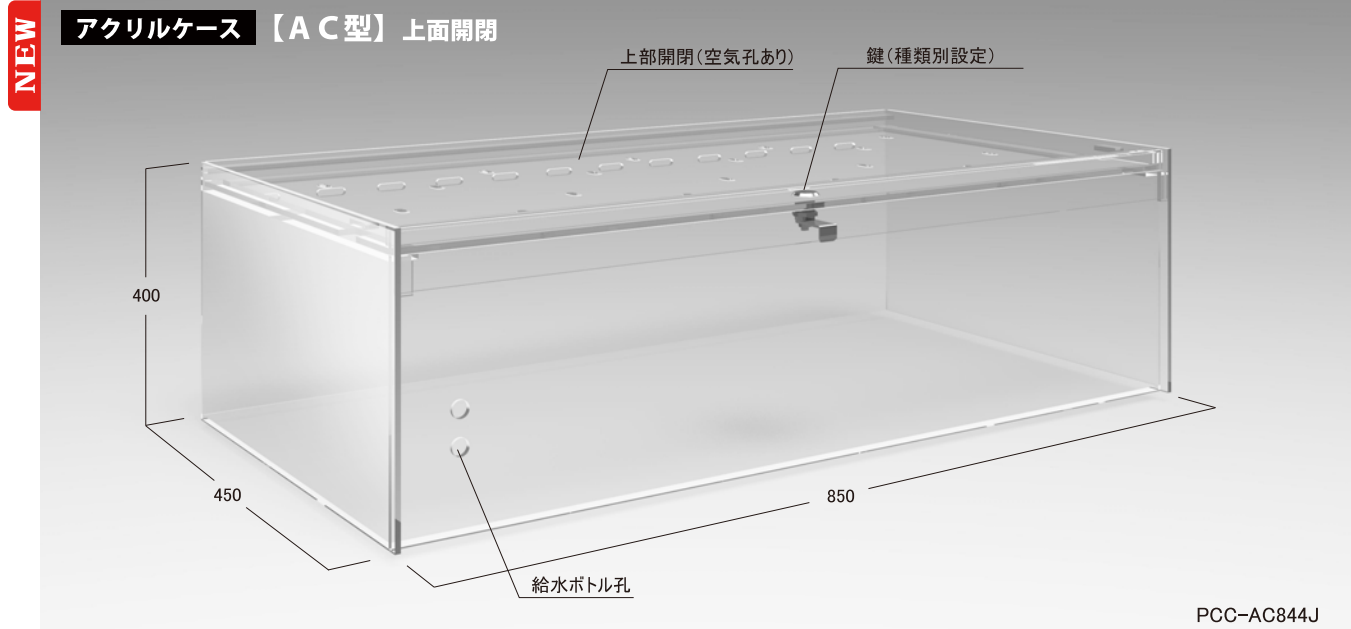

- 単独型 W940×D600×H1800 (ポールカバー・フロントプレート含む)
- 連結型 W900×D600×H1800 (フロントプレート含む)

※写真は単独型・連結型です。
※写真中の小物は本体に含まれません。
※什器本体の詳細は総合カタログより
システム什器EB-K318LS/Cをご覧ください。

- 材質 スチール 木工(化粧板貼り)
- 備考 スライド棚・LED照明・化粧パネル付き

■スライド棚 W900×D500(スライド幅350mm/耐荷重50kg)
棚板を手前に引出すことができ、重量物の扱いや飼育ケースのメンテナンスが容易になります。

STANDARD

NEW システムサークル

広い場所で遊べます。
形状も広さも自由自在。

【例】八角形:支柱(8)+柵(7)+柵・扉付き(1)

支柱と柵との連結は角度を自由に変わられ
どんな形状でも設置可能です。

柵の隙間はアクリル板で塞いであり
小さな動物も逃げ出すことは
ありません。

- 【支柱】 **PCR-WCPS09** W90×D550×H900
- 【柵】 **PCR-WC309** W810×H900
- 【柵・扉付き】 **PCR-WC309D** W810×H900
- 材質: 木製・樹脂・スチール

【例】長方形:支柱(8)+柵(7)+柵・扉付き(1)

【支柱】 PCR-WCPS09

【柵】 PCR-WC309

【柵・扉付き】 PCR-WC309D

フレームの無いオール樹脂製ケース
湿った床材の設置も可能。

鍵付き	PCC-AC844J	W850 × D450 × H400
	PCC-AC432J	W430 × D350 × H250
	PCC-AC232J	W285 × D350 × H250
	PCC-AC132J	W170 × D350 × H250
鍵無し	PCC-AC844	W850 × D450 × H400
	PCC-AC432	W430 × D350 × H250
	PCC-AC232	W285 × D350 × H250
	PCC-AC132	W170 × D350 × H250