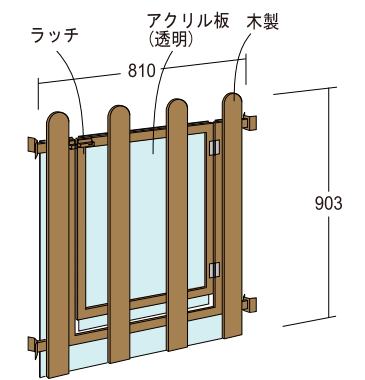

- 単独型 W940×D600×H1800 (ポールカバー・フロントプレート含む)
- 連結型 W900×D600×H1800 (フロントプレート含む)

※写真は単独型・連結型です。
※写真中の小物は本体に含まれません。
※什器本体の詳細は総合カタログより
システム什器EB-K318LS/Cをご覧ください。

- 材質 スチール 木工(化粧板貼り)
- 備考 スライド棚・LED照明・化粧パネル付き

■スライド棚 W900×D500(スライド幅350mm/耐荷重50kg)
棚板を手前に引出すことができ、重量物の扱いや飼育ケースのメンテナンスが容易になります。

■LED棚下照明
消費電力や発熱量の少ないLEDライト ・W900用 昼白色

■棚板フロントプレート
木製(化粧板貼り) スライド棚はH50(プライスホルダー付き)
最上段(標準棚)はH100となります。

小動物ケース

- PCS-AK62** W625×D625×H1100
上部BOX W600×D600×H500
- 材質 透明アクリル
 - 備考 フロント開閉 鍵付き 天板/側板/後板 空気孔あり
- 下部BOX W625×D625×H610
- 材質 木工(化粧板貼り)
 - 備考 フロント開き戸 キャスター付き

STANDARD

NEW システムサークル

広い場所で遊べます。
形状も広さも自由自在。

【例】八角形:支柱(8)+柵(7)+柵・扉付き(1)

支柱と柵との連結は角度を自由に変わられ
どんな形状でも設置可能です。

柵の隙間はアクリル板で塞いであり
小さな動物も逃げ出すことは
ありません。

- 【支柱】 **PCR-WCPS09** W90×D550×H900
- 【柵】 **PCR-WC309** W810×H900
- 【柵・扉付き】 **PCR-WC309D** W810×H900
- 材質: 木製・樹脂・スチール

【例】長方形:支柱(8)+柵(7)+柵・扉付き(1)

【支柱】 PCR-WCPS09

【柵】 PCR-WC309

【柵・扉付き】 PCR-WC309D

フレームの無いオール樹脂製ケース
湿った床材の設置も可能。

鍵付き	PCC-AC844J	W850 × D450 × H400
	PCC-AC432J	W430 × D350 × H250
	PCC-AC232J	W285 × D350 × H250
	PCC-AC132J	W170 × D350 × H250
鍵無し	PCC-AC844	W850 × D450 × H400
	PCC-AC432	W430 × D350 × H250
	PCC-AC232	W285 × D350 × H250
	PCC-AC132	W170 × D350 × H250