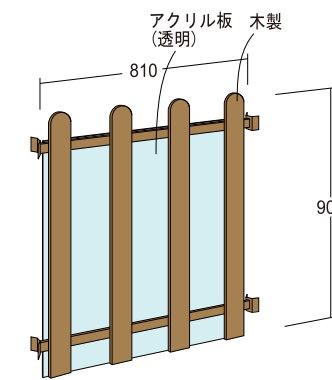

STANDARD

NEW システムサークル

広い場所で遊べます。
形状も広さも自由自在。

【例】八角形:支柱(8)+柵(7)+柵・扉付き(1)

支柱と柵との連結は角度を自由に変わられ
どんな形状でも設置可能です。

柵の隙間はアクリル板で塞いであり
小さな動物も逃げ出すことは
ありません。

- 【支柱】 **PCR-WCPS09** W90×D550×H900
- 【柵】 **PCR-WC309** W810×H900
- 【柵・扉付き】 **PCR-WC309D** W810×H900
- 材質: 木製・樹脂・スチール

【例】長方形:支柱(8)+柵(7)+柵・扉付き(1)

【支柱】 PCR-WCPS09

【柵】 PCR-WC309

【柵・扉付き】 PCR-WC309D

フレームの無いオール樹脂製ケース
湿った床材の設置も可能。

鍵付き	PCC-AC844J	W850 × D450 × H400
	PCC-AC432J	W430 × D350 × H250
	PCC-AC232J	W285 × D350 × H250
	PCC-AC132J	W170 × D350 × H250
鍵無し	PCC-AC844	W850 × D450 × H400
	PCC-AC432	W430 × D350 × H250
	PCC-AC232	W285 × D350 × H250
	PCC-AC132	W170 × D350 × H250