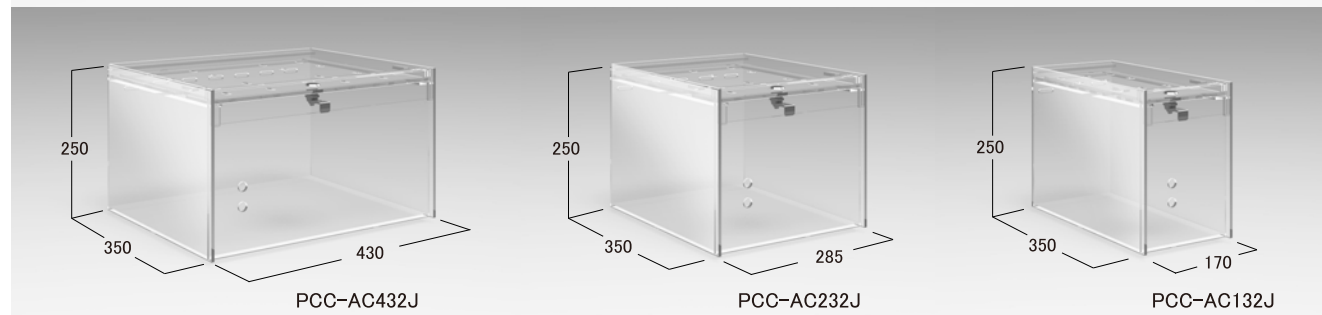

小動物ラック〈フレームタイプ・スライド棚〉

PCS-AA341 W980×D450×H1100

- 材質 アルミフレーム スチール 木工(化粧板貼り) ガラス
- 備考 LED照明・コンセント付き(各段) スライド棚・キャスター付き

STANDARD

LED照明 コンセント キャスター

- ◆スライド棚仕様
- ◆側面・背面ガラスFIX

ペットショップ専用什器

スライド式の棚板で便利さアップ
LED照明も付いて視認性もアップ
スチール製小動物什器

- 単独型 W940×D600×H1800 (ポールカバー・フロントプレート含む)
- 連結型 W900×D600×H1800 (フロントプレート含む)

※写真は単独型・連結型です。
※写真中の小物は本体に含まれません。
※什器本体の詳細は総合カタログより
システム什器EB-K318LS/Cをご覧ください。

- 材質 スチール 木工(化粧板貼り)
- 備考 スライド棚・LED照明・化粧パネル付き

■スライド棚 W900×D500(スライド幅350mm/耐荷重50kg)
棚板を手前に引出すことができ、重量物の扱いや飼育ケースのメンテナンスが容易になります。

STANDARD

NEW システムサークル

広い場所で遊べます。
形状も広さも自由自在。

【例】八角形:支柱(8)+柵(7)+柵・扉付き(1)

支柱と柵との連結は角度を自由に変わられ
どんな形状でも設置可能です。

柵の隙間はアクリル板で塞いであり
小さな動物も逃げ出すことは
ありません。

- 【支柱】 **PCR-WCPS09** W90×D550×H900
- 【柵】 **PCR-WC309** W810×H900
- 【柵・扉付き】 **PCR-WC309D** W810×H900
- 材質: 木製・樹脂・スチール

【例】長方形:支柱(8)+柵(7)+柵・扉付き(1)

【支柱】 PCR-WCPS09

【柵】 PCR-WC309

【柵・扉付き】 PCR-WC309D

フレームの無いオール樹脂製ケース
湿った床材の設置も可能。

鍵付き	PCC-AC844J	W850 × D450 × H400
	PCC-AC432J	W430 × D350 × H250
	PCC-AC232J	W285 × D350 × H250
	PCC-AC132J	W170 × D350 × H250
鍵無し	PCC-AC844	W850 × D450 × H400
	PCC-AC432	W430 × D350 × H250
	PCC-AC232	W285 × D350 × H250
	PCC-AC132	W170 × D350 × H250