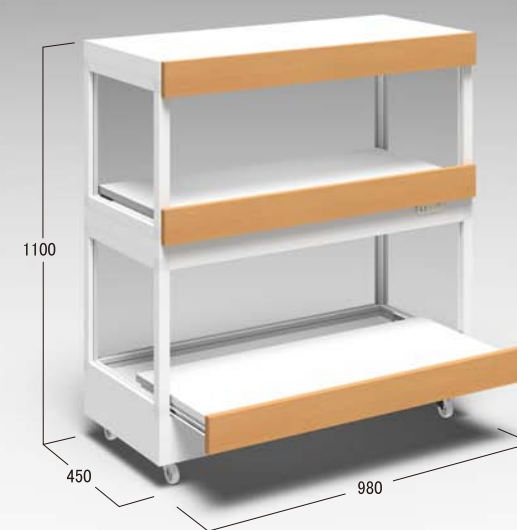

LED照明 コンセント

NEW

小動物ラック〈ガラス戸付き〉

PCS-AR418GD W1250×D600×H1815

- 材質 木工(化粧板貼り) ガラス戸 アルミハカマ
- 備考 LED照明・コンセント付き(各段) ガラス戸(鍵付き)・背面空気孔

STANDARD

LED照明 コンセント フロント鍵

- ◆ガラス引戸仕様
- ◆背面空気孔あり

NEW

小動物ラック〈ストッカー付き〉

PCS-AR420SK W1250×D600×H2005

- 材質 木工(化粧板貼り)
- 備考 LED照明・コンセント付き(各段) 下部ストッカー付き

STANDARD

LED照明 コンセント

- ◆下部ストッカー仕様

NEW

小動物ラック〈フレームタイプ・スライド棚〉

PCS-AA341 W980×D450×H1100

- 材質 アルミフレーム スチール 木工(化粧板貼り) ガラス
- 備考 LED照明・コンセント付き(各段) スライド棚・キャスター付き

STANDARD

LED照明 コンセント キャスター

- ◆スライド棚仕様
- ◆側面・背面ガラスFIX

ペットショップ専用什器

スライド式の棚板で便利さアップ
LED照明も付いて視認性もアップ
スチール製小動物什器

- 単独型 W940×D600×H1800 (ポールカバー・フロントプレート含む)
- 連結型 W900×D600×H1800 (フロントプレート含む)

※写真は単独型・連結型です。
※写真中の小物は本体に含まれません。
※什器本体の詳細は総合カタログより
システム什器EB-K318LS/Cをご覧ください。

- 材質 スチール 木工(化粧板貼り)
- 備考 スライド棚・LED照明・化粧パネル付き

■スライド棚 W900×D500(スライド幅350mm/耐荷重50kg)
棚板を手前に引出すことができ、重量物の扱いや飼育ケースのメンテナンスが容易になります。