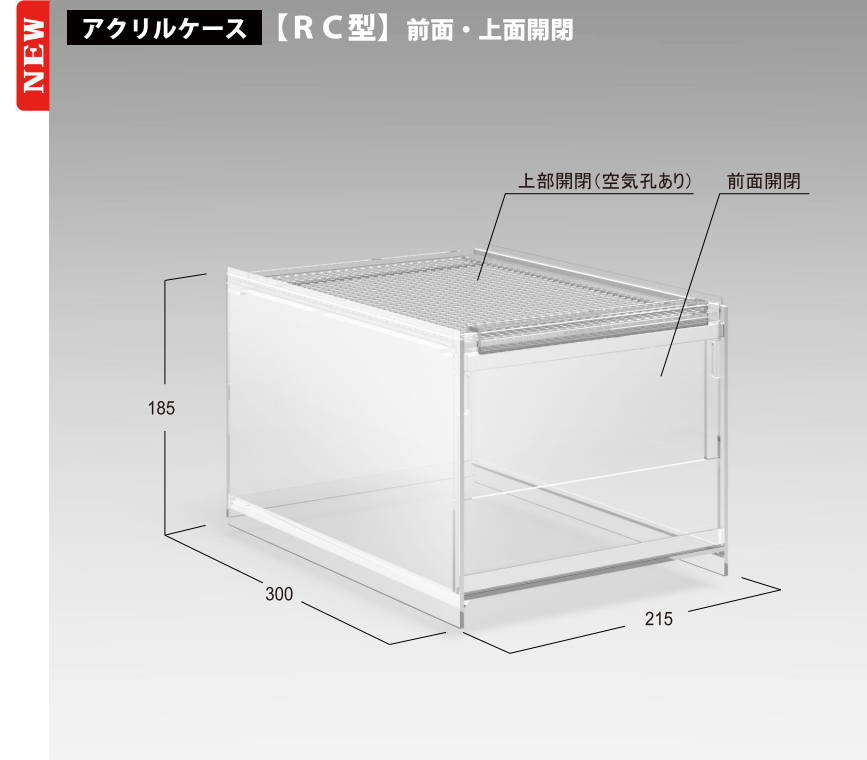

フレームの無いオール樹脂製ケース
湿った床材の設置も可能。

鍵付き	PCC-AC844J	W850 × D450 × H400
	PCC-AC432J	W430 × D350 × H250
	PCC-AC232J	W285 × D350 × H250
	PCC-AC132J	W170 × D350 × H250
鍵無し	PCC-AC844	W850 × D450 × H400
	PCC-AC432	W430 × D350 × H250
	PCC-AC232	W285 × D350 × H250
	PCC-AC132	W170 × D350 × H250

- ●材質 透明アクリル
- ●備考 天板/後板空気孔あり 鍵付き

STANDARD