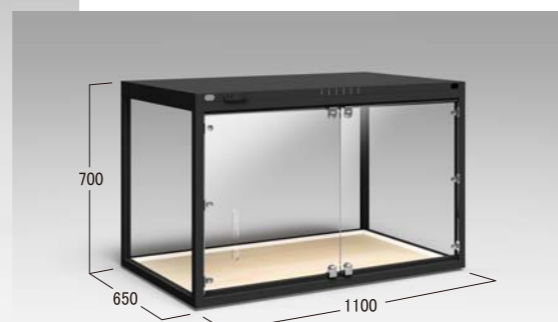

販売用ペットケージ

NEW

VANASIS フロントガラスドア+ガラスFIX

PCF-GL09

PCF-GL09 W950 × D650 × H700

PCF-GL11 W1100 × D650 × H700

●材質 本体:アルミ/ステンレス 照明BOX:スチール
フロントドア:合わせガラス6t サイド:ガラスFIX

PCF-GL11