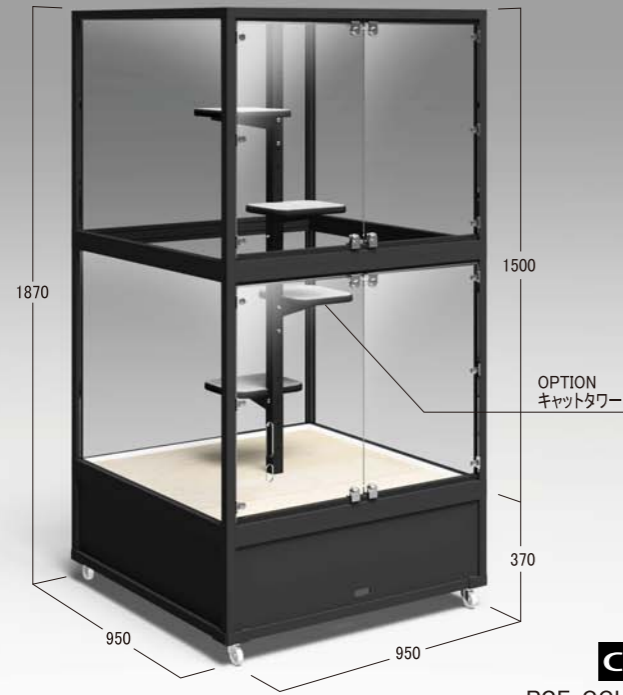

NEW VANASIS 中置GLタイプ