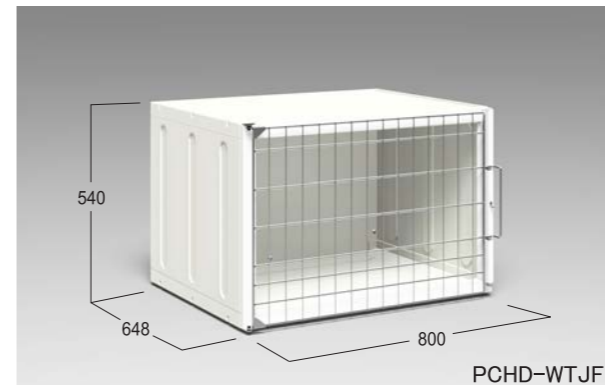

PCF-DMB11N

大型犬など長期滞在用にワンランク上の広々とした空間を提供します。

ホテルルームDX

●寸法 W1215 × D1347.5 × H2100(参考寸法)

●材質 フレーム: アルミ サイドパネル: 化粧鋼板
 フロントパネル: 化粧鋼板
 バックパネル: 化粧鋼板
 フロントドア: ガラス・化粧鋼板

PCHD-WTJF

ホテルケージ【フロントネット扉+リアFIX】

PCHD-WTJF W800 × D648 × H540