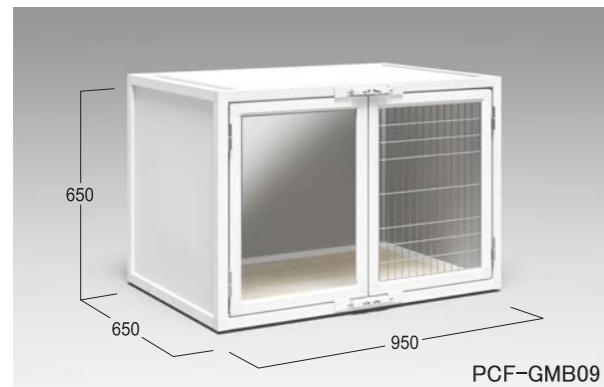

OPTION

NEW 中置きGLタイプ用 キャットタワー

キャットタワー PCFO-CTT H1500
●材質 支柱:スチール 柵:木工(4枚)
●備考 柵板高さ:75ピッチ可変
本体発注時に合わせてご注文ください

ホテルペットケージ

PCF-GMB09

VANASIS

ホテルケージ

PCF-GMB09 W950 × D650 × H650