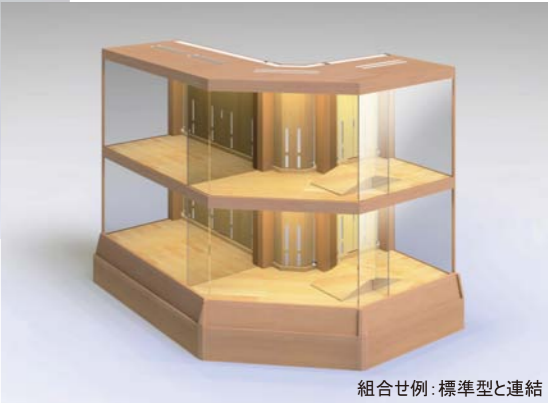

NEW WoodDeck F Pタイプ 標準2段型

サイドカバー
2085
800
サイン表示台
400 (サイドカバー)
19
895 (サイドカバー) 19
1350
(C)にはサイドカバーはありません (S)スタート型 PCW-FP21321TS

1. 【標準2段型】 **PCW-FP21321TS**
   (S) W1388 × D895 × H2085
   PCW-FP21321TC
   (C) W1350 × D895 × H2085
2. 【標準タワー型】 **PCW-FP11321TS**
   (S) W1388 × D895 × H2085
   PCW-FP11321TC
   (C) W1350 × D895 × H2085
3. ●材質 本体: スチール/ステンレス/木工(化粧板貼り)
   フロント・サイド: /ガラス8t
   リア扉: ABS発泡+メラミン化粧板

NEW WoodDeck F Pタイプ 標準タワー型

2085
800
サイン表示台
400
1350
(S)スタート型 PCW-FP11321TS

CAT

1. STANDARD
2. LED照明
   - コンセント
   - リフトタッチ
   - キャスター
3. ◆サイン表示台付属 D125 × H420
4. OPTION
5. ガード PCWO-NG1310
   - 仕切り板
     1段目用 PCWO-SV17263
     2段目用 PCWO-SV27272

NEW WoodDeck F Pタイプ ラウンドコーナー型

2085
800
サイン表示台
400
1868
1193
サイドカバー

NEW WoodDeck F Pタイプ ラウンドコーナー型

PCW-FP221TRS
(S) W1886 × D1212 × H2085

●材質 本体: スチール/ステンレス/木工(化粧板貼り)
フロント・サイド: /ガラス8t
リア扉: ABS発泡+メラミン化粧板

平面図

本体
サイン表示台
サイドカバー

連結時は標準型(C)を連結してください。