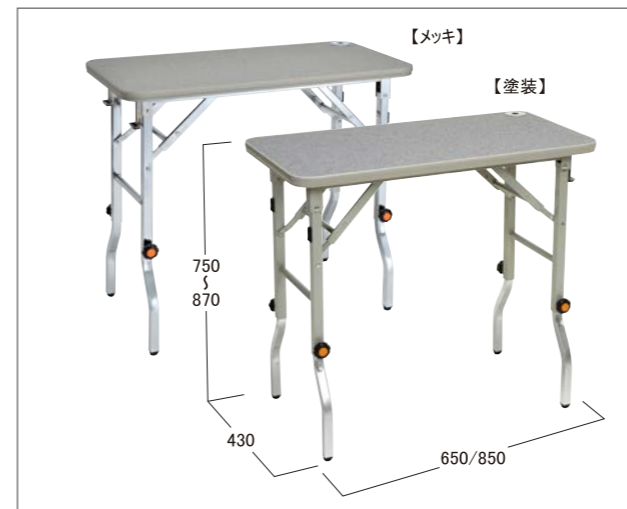

油圧式テーブル

X-750 (引出し付き)
PCX-TX750D
寸法: W750 × D450 × H630~950
重量: 30kg

油圧式テーブル

X-900
PCX-TX900
寸法: W900 × D600 × H530~980
重量: 35kg

トリミングテーブル (折り畳み・昇降タイプ)

【塗装】 **PCT-FBS6543** W650 × D430 × H750~870
PCT-FBS8543 W850 × D430 × H750~870
【メッキ】 **PCT-FBS6543C** W650 × D430 × H750~870
PCT-FBS8543C W850 × D430 × H750~870