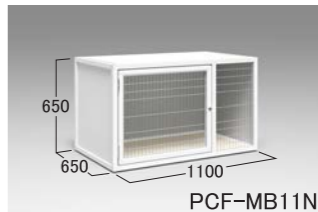

VANASIS

ホテルケージ【フロントネットドア+リアFIX】

PCF-MB09N W950 × D650 × H650

PCF-MB11N W1100 × D650 × H650

●材質 本体: アルミ/ステンレス フロントドア: アルミ/ステンレスネット