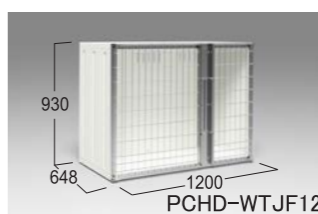

ホテルケージ【フロントネット扉+リアFIX】

PCHD-WTJF W800 × D648 × H540

PCHD-WTJF12 W1200 × D648 × H930

●材質 本体: PVC(成形)・ステンレス フロント: ネット扉(ステンレス)