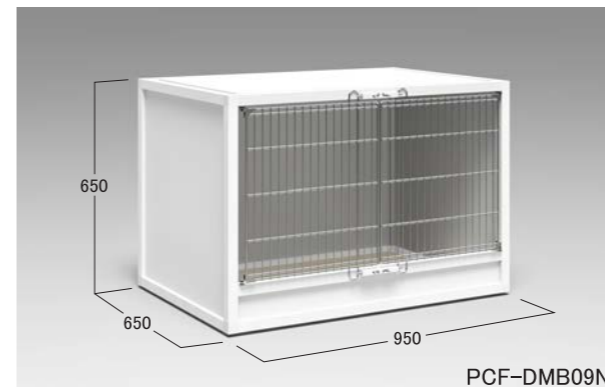

VANASIS

ホテルケージ

PCF-AMB06 W600 × D450 × H450

PCF-AMB09 W950 × D650 × H650

●材質 本体: アルミ/ステンレス フロントドア: アルミ/ガラス/ステンレスネット

PCF-AMB06

W600 にはトレイ・シーツ押さえ枠の設定はありません。