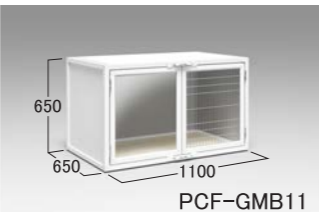

VANASIS

ホテルケージ

PCF-GMB09 W950 × D650 × H650

PCF-GMB11 W1100 × D650 × H650

●材質 本体: アルミ/ステンレス フロントドア: アルミ/ガラス/ステンレスネット