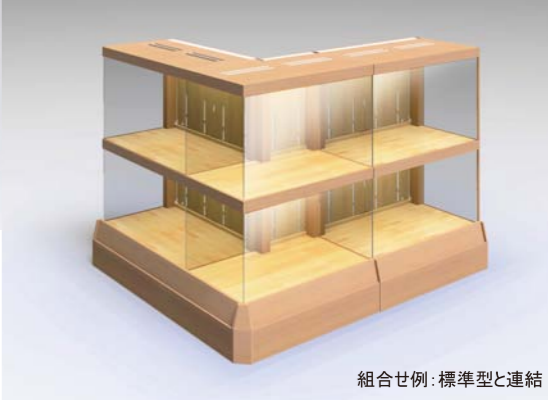

連結時は標準型(C)を連結してください。

- STANDARD
- LED照明
 - コンセント
 - リフトタッチ
 - キャスター
- ◆サイン表示台付属 D125 × H420 ◆室内スロープ台付属 D350 × H90

NEW WoodDeck F Pタイプ フラットコーナー型

2085
800
サイン表示台
400
1465
865
サイドカバー

NEW WoodDeck F Pタイプ フラットコーナー型

PCW-FP221TFCR
(C) 右側コーナー用 W1465 × D895 × H2085
PCW-FP221TFCL
(C) 左側コーナー用 W1465 × D895 × H2085

●材質 本体: スチール/ステンレス/木工(化粧板貼り)
フロント・サイド: /ガラス8t
リア扉: ABS発泡+メラミン化粧板

平面図
右側コーナー用

本体
サイン表示台

単体では使用できません。必ず標準型(S)との連結が必要です。