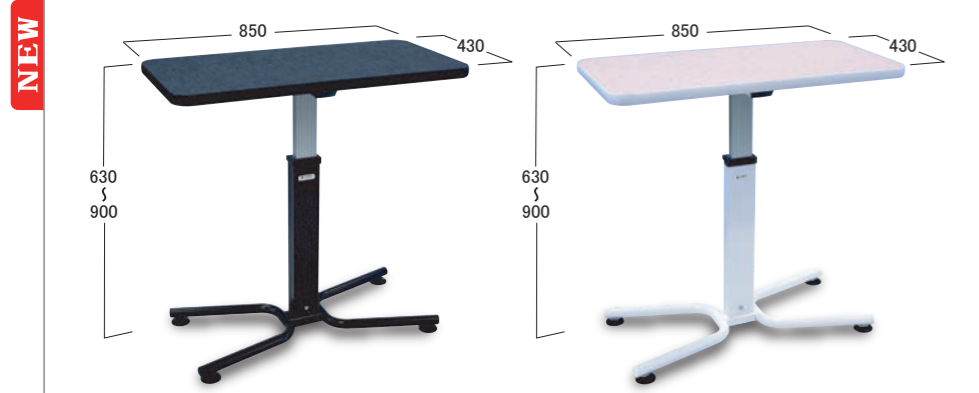

トリミングテーブル

【ガス昇降タイプ】

バルビーア (ブラック)
PCT-GS8543K
寸法: W850 × D430 × H630~900
重量: 12kg
材質: 天板: 防滑性ビニールシート貼り
スタンド: スチール・アルミ

天板: ダークグレー
スタンド: ブラック

バルビーア (ピンク)
PCT-GS8543P
寸法: W850 × D430 × H630~900
重量: 12kg
材質: 天板: 防滑性ビニールシート貼り
スタンド: スチール・アルミ