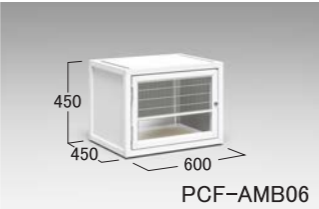

●材質 本体: アルミ/ステンレス フロントドア: アルミ/ステンレスネット

PCF-MB11N

PCF-AMB09

VANASIS

ホテルケージ

PCF-AMB06 W600 × D450 × H450

PCF-AMB09 W950 × D650 × H650

●材質 本体: アルミ/ステンレス フロントドア: アルミ/ガラス/ステンレスネット