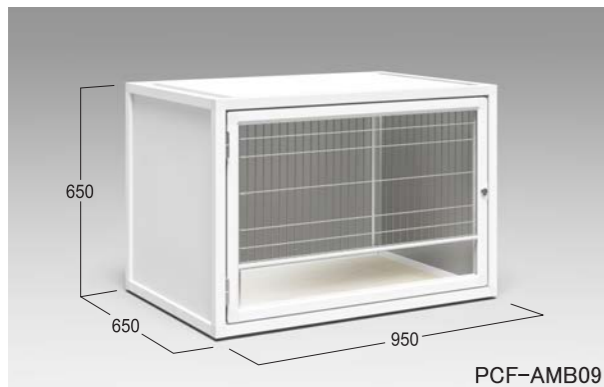

VANASIS

ホテルケージ【フロントネットドア+リアFIX】

PCF-MB09N W950 × D650 × H650

PCF-MB11N W1100 × D650 × H650

●材質 本体: アルミ/ステンレス フロントドア: アルミ/ステンレスネット

PCF-MB11N