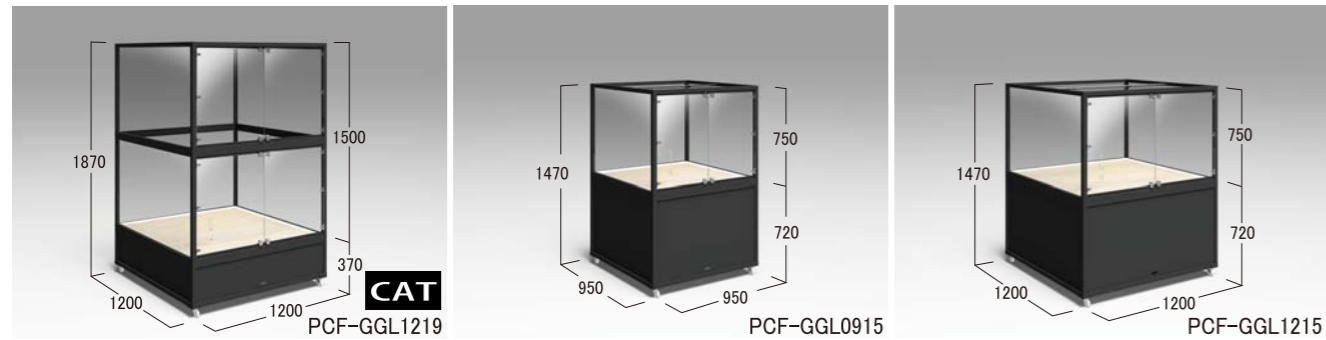

STANDARD

◆下部BOXキャビネット仕様

OPTION

ガード
W950 PCFO-LNG0910
W1200 PCFO-LNG1210

◆キャットタワー PCFO-CTT

PCF-GGL0919

STANDARD Function

選び抜かれた素材は、サビ、メンテナンス、軽量化などに配慮しており、フロントにはペットがツメなどで引っ掻いてもキズが付きにくく、曇りにくい丈夫なガラスを使用しています。またペットのストレスを考え空気を遮断しない配慮や、室内スペースを考慮したスリムな照明など、安全や外観、細かなパーツに至るまで、誰もが扱いやすく、ワンちゃん達にもやさしいペットケージシリーズです。