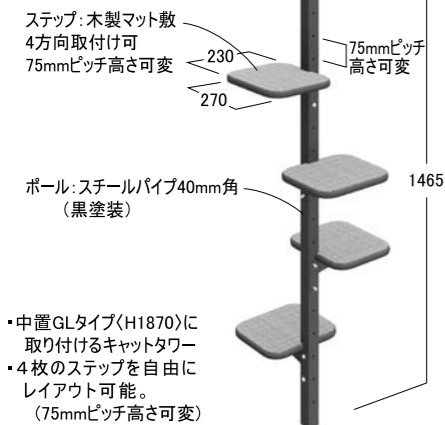

NEW 中置きGLタイプ用 キャットタワー

キャットタワー PCFO-CTT H1500
●材質 支柱:スチール 柵:木工(4枚)
●備考 柵板高さ:75ピッチ可変
本体発注時に合わせてご注文ください