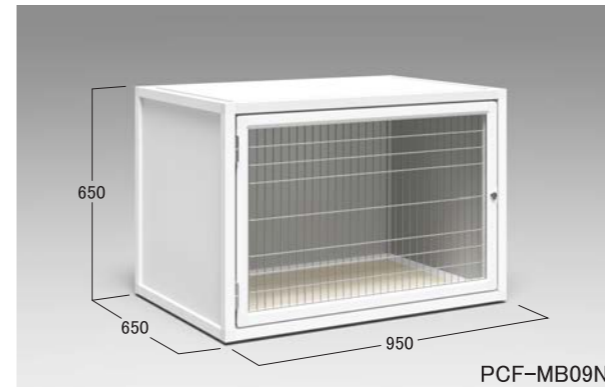

VANASIS

ホテルケージ

PCF-GMB09 W950 × D650 × H650

PCF-GMB11 W1100 × D650 × H650

●材質 本体: アルミ/ステンレス フロントドア: アルミ/ガラス/ステンレスネット

PCF-GMB11