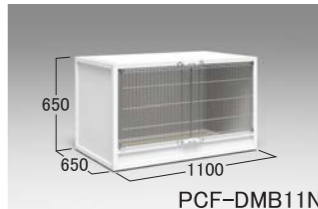

PCF-AMB06

W600 にはトレイ・シーツ押さえ枠の設定はありません。

PCF-DMB09N

VANASIS

ホテルケージ【フロントネット扉+リアFIX】

PCF-DMB09N W950 × D650 × H650

PCF-DMB11N W1100 × D650 × H650

●材質 本体: アルミ/ステンレス フロント扉: ネット(ステンレス)2枚