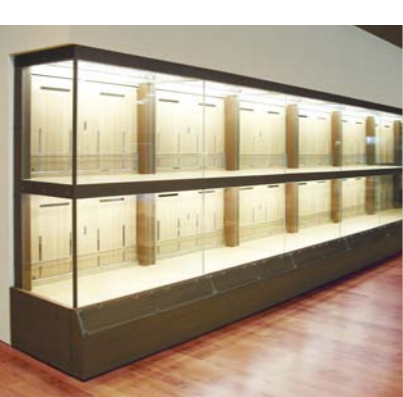

販売用ペットケージ

NEW WoodDeck F Pタイプ 標準2段型

サイドカバー
2085
800
サイン表示台
400 (サイドカバー)
19
895 (サイドカバー) 19
1350
(C)にはサイドカバーはありません (S)スタート型 PCW-FP21321TS

1. 【標準2段型】 **PCW-FP21321TS**
   (S) W1388 × D895 × H2085
   PCW-FP21321TC
   (C) W1350 × D895 × H2085
2. 【標準タワー型】 **PCW-FP11321TS**
   (S) W1388 × D895 × H2085
   PCW-FP11321TC
   (C) W1350 × D895 × H2085
3. ●材質 本体: スチール/ステンレス/木工(化粧板貼り)
   フロント・サイド: /ガラス8t
   リア扉: ABS発泡+メラミン化粧板

NEW WoodDeck F Pタイプ 標準タワー型

2085
800
サイン表示台
400
1350
(S)スタート型 PCW-FP11321TS

CAT

1. STANDARD
2. LED照明
   - コンセント
   - リフトタッチ
   - キャスター
3. ◆サイン表示台付属 D125 × H420
4. OPTION
5. ガード PCWO-NG1310
   - 仕切り板
     1段目用 PCWO-SV17263
     2段目用 PCWO-SV27272

NEW WoodDeck F Pタイプ ラウンドコーナー型

2085
800
サイン表示台
400
1868
1193
サイドカバー

NEW WoodDeck F Pタイプ ラウンドコーナー型

PCW-FP221TRS
(S) W1886 × D1212 × H2085

●材質 本体: スチール/ステンレス/木工(化粧板貼り)
フロント・サイド: /ガラス8t
リア扉: ABS発泡+メラミン化粧板

平面図

本体
サイン表示台
サイドカバー

連結時は標準型(C)を連結してください。

1. STANDARD
2. LED照明
   - コンセント
   - リフトタッチ
   - キャスター
3. ◆サイン表示台付属 D125 × H420 ◆室内スロープ台付属 D350 × H90

NEW WoodDeck F Pタイプ フラットコーナー型

2085
800
サイン表示台
400
1465
865
サイドカバー

NEW WoodDeck F Pタイプ フラットコーナー型

PCW-FP221TFCR
(C) 右側コーナー用 W1465 × D895 × H2085
PCW-FP221TFCL
(C) 左側コーナー用 W1465 × D895 × H2085

●材質 本体: スチール/ステンレス/木工(化粧板貼り)
フロント・サイド: /ガラス8t
リア扉: ABS発泡+メラミン化粧板

平面図
右側コーナー用

本体
サイン表示台

単体では使用できません。必ず標準型(S)との連結が必要です。

1. STANDARD
2. LED照明
   - コンセント
   - リフトタッチ
   - キャスター
3. ◆サイン表示台付属 D125 × H420

連結することで連結部の継ぎ目が目立ちません。
建物の内装工事にガラスFIXが無くても設置可能です。