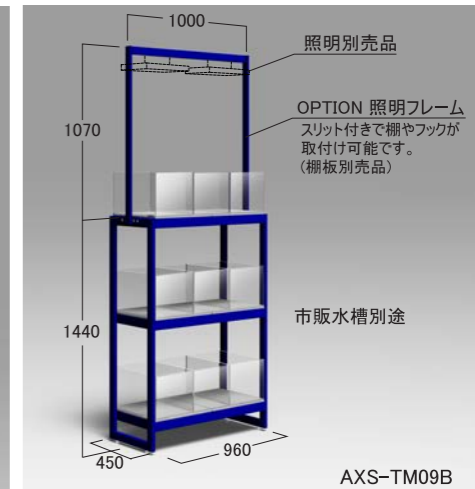

AXS-TM09B

AXS-TM09A W960xD1000xH1440 AXS-TM09B W960xD450xH1440

1. 仕様
2. ●スチール製架台、粉体塗装
   - ●コンセント(スイッチ付)必要器具分
   - ●LED照明器具 4台(D1000) / 2台(D450)

STANDARD

※別途販売の水槽ケース、及び給排水など詳しくはご相談ください。

OPTION

照明フレーム AXSO-LTF W1000xH1070