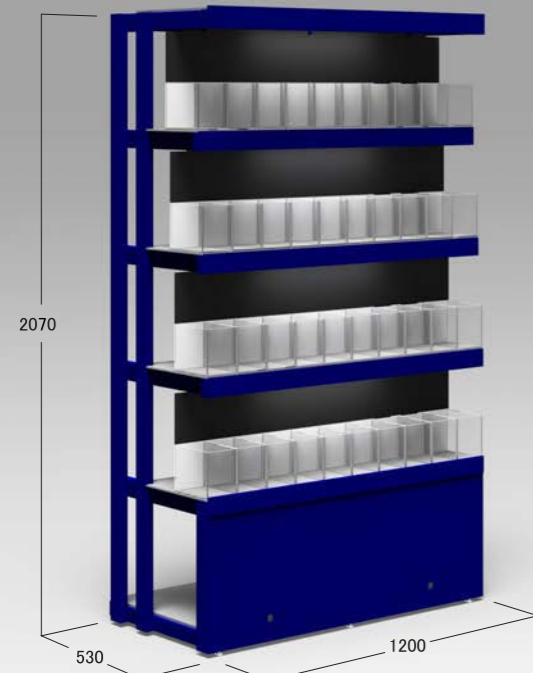

## NEW 展示水槽台 B型什器(ベタ展示用)