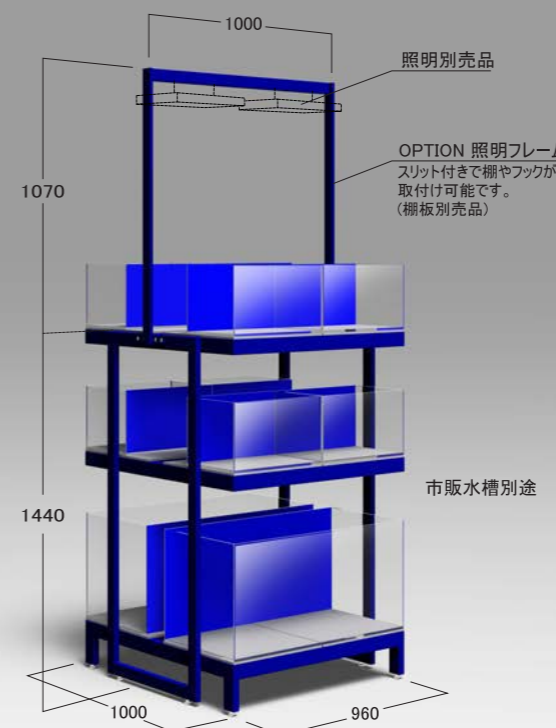

NEW 展示水槽台 水草中央什器(水草展示用)

AXS-TG09A

AXS-TG09A W960xD1000xH1440

1. 仕様
2. ●スチール製架台、粉体塗装
   - ●コンセント(スイッチ付)必要器具分
   - ●LED照明器具 4台

STANDARD

※別途販売の水槽ケース、及び給排水など詳しくはご相談ください。

OPTION

照明フレーム AXSO-LTF W1000xH1070