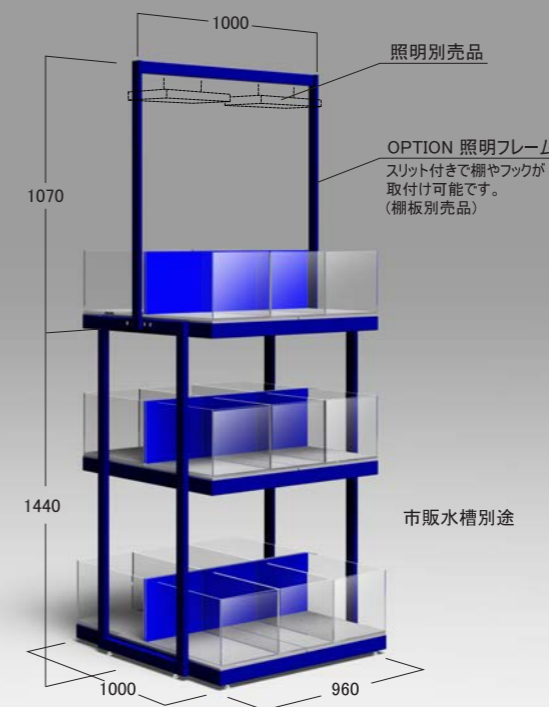

NEW 展示水槽台 M型什器(メダカ展示用)

AXS-TM09A